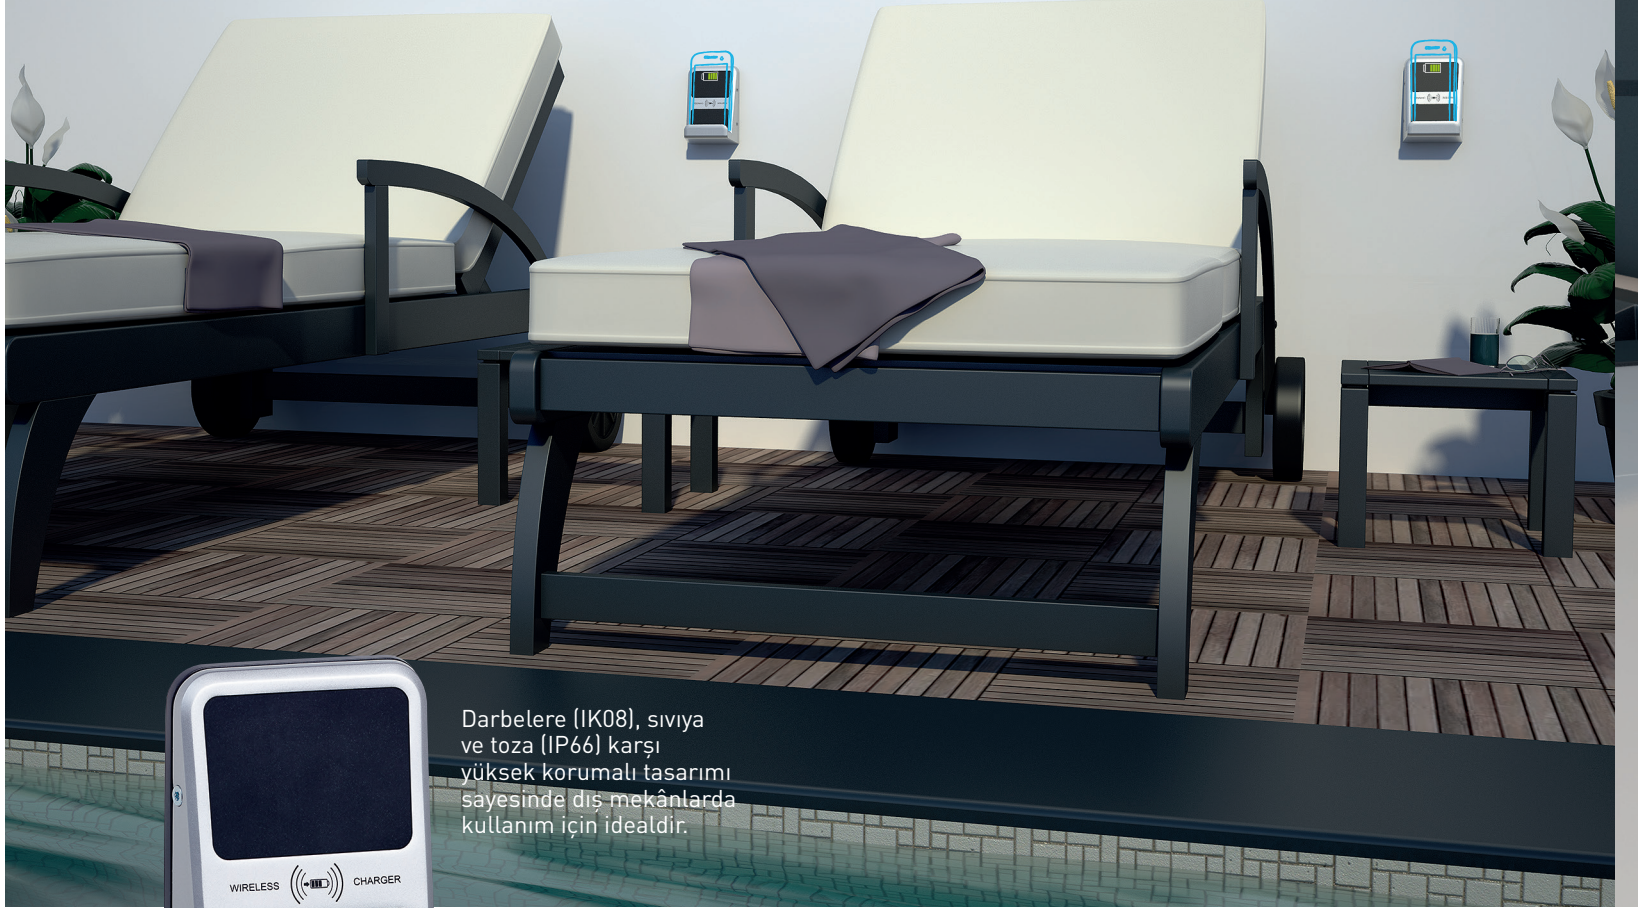

Darbelerle karřı dayanıklı ve su geirmez tasarımı ile restoranlar, bekleme odaları, kütüphaneler veya oteller gibi halka aık alanlarda kullanılabileceđi gibi veranda altlarında veya havuz kenarlarında bile kullanılabilir.

Darbelerle (IK08), sıvıya ve toza (IP66) karřı yüksek korumalı tasarımı sayesinde diř mekânlarda kullanım için idealdir.

KOLAYCA ŐARJ EDİN

Mobil cihazlarınızı Őarj etmek hi bu kadar kolay olmamiŐtı. Mobil cihazınızı sadece kablosuz Őarj cihazına yerleŐtirin. BaŐka hibir iŐlem yapmadan cihazınız otomatik olarak Őarj olmaya baŐlayacaktır.