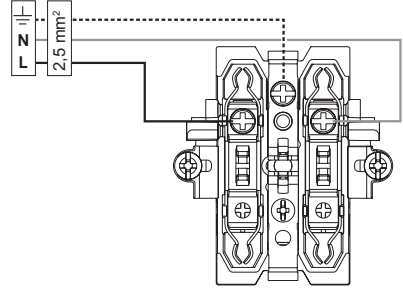

Topraklı priz
7 67X 14

16 A - 250 V~

Çocuk korumalı topraklı priz
7 67X 15

16 A - 250 V~

İkili topraklı priz
7 67X 16

16 A - 250 V~

Fransız standardı topraklı priz
7 67X 17

16 A - 250 V~

Kapaklı topraklı priz
7 67X 18

16 A - 250 V~

**Fransız standardı çocuk korumalı priz,
kırmızı kapaklı**
7 671 19

16 A - 250 V~

Güvenlik talimatları

Ürün montajına başlamadan önce elektrik akımı kesilmelidir. Ürün, montaj kurallarına uygun olarak ve tercihen yetkili bir elektrikçi tarafından monte edilmelidir. Hatalı bir yerleştirme ve kullanım, elektrik çarpmasına veya yangına neden olabilir. Yerleştirmeden önce talimatlar okunmalı ve ürüne özgü montaj yerine dikkat edilmelidir. Talimatta aksi belirtilmediği sürece cihaz açılmamalı, sökülmemeli veya üzerinde değişiklik yapılmamalıdır. İlgili ürün, uzman bir elektrikçi tarafından açılmalı ve müdahale edilmelidir.