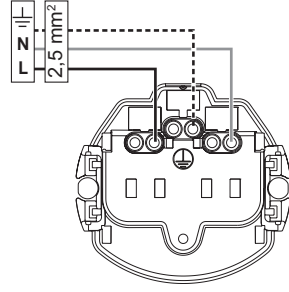

Topraklı priz
7 67X 14

16 A - 250 V~

Çocuk korumalı topraklı priz
7 67X 15

16 A - 250 V~

İkili topraklı priz
7 67X 16

16 A - 250 V~

Fransız standardı topraklı priz
7 67X 17

16 A - 250 V~

Kapaklı topraklı priz
7 67X 18

16 A - 250 V~

**Fransız standardı çocuk korumalı priz,
kırmızı kapaklı**
7 671 19

16 A - 250 V~

Güvenlik talimatları

Ürün montajına başlamadan önce elektrik akımı kesilmelidir. Ürün, montaj kurallarına uygun olarak ve tercihen yetkili bir elektrikçi tarafından monte edilmelidir. Hatalı bir yerleştirme ve kullanım, elektrik çarpmasına veya yangına neden olabilir. Yerleştirmeden önce talimatlar okunmalı ve ürüne özgü montaj yerine dikkat edilmelidir. Talimatta aksi belirtilmediği sürece cihaz açılmamalı, sökülmemeli veya üzerinde değişiklik yapılmamalıdır. İlgili ürün, uzman bir elektrikçi tarafından açılmalı ve müdahale edilmelidir.