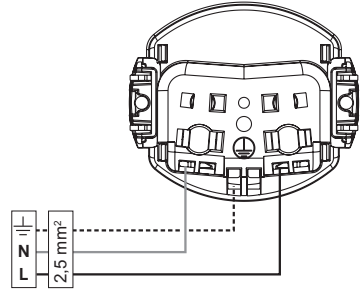

Topraklı priz
7 67X 14

16 A - 250 V~

Çocuk korumalı topraklı priz
7 67X 15

16 A - 250 V~

İkili topraklı priz
7 67X 16

16 A - 250 V~

Fransız standardı topraklı priz
7 67X 17

16 A - 250 V~

Kapaklı topraklı priz
7 67X 18

16 A - 250 V~

**Fransız standardı çocuk korumalı priz,
kırmızı kapaklı**
7 671 19

16 A - 250 V~

Güvenlik talimatları

Ürün montajına başlamadan önce elektrik akımı kesilmelidir. Ürün, montaj kurallarına uygun olarak ve tercihen yetkili bir elektrikçi tarafından monte edilmelidir. Hatalı bir yerleştirme ve kullanım, elektrik çarpmasına veya yangına neden olabilir. Yerleştirmeden önce talimatlar okunmalı ve ürüne özgü montaj yerine dikkat edilmelidir. Talimatta aksi belirtilmediği sürece cihaz açılmamalı, sökülmemeli veya üzerinde değişiklik yapılmamalıdır. İlgili ürün, uzman bir elektrikçi tarafından açılmalı ve müdahale edilmelidir.