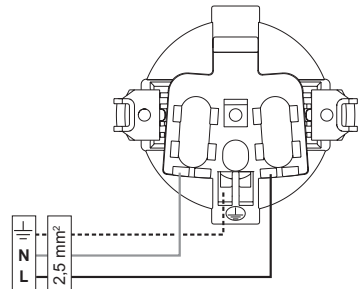

Topraklı priz
7 67X 14

16 A - 250 V~

Çocuk korumalı topraklı priz
7 67X 15

16 A - 250 V~

İkili topraklı priz
7 67X 16

16 A - 250 V~

Fransız standardı topraklı priz
7 67X 17

16 A - 250 V~

Kapaklı topraklı priz
7 67X 18

16 A - 250 V~

**Fransız standardı çocuk korumalı priz,
kırmızı kapaklı**
7 671 19

16 A - 250 V~

Güvenlik talimatları

Ürün montajına başlamadan önce elektrik akımı kesilmelidir. Ürün, montaj kurallarına uygun olarak ve tercihen yetkili bir elektrikçi tarafından monte edilmelidir. Hatalı bir yerleştirme ve kullanım, elektrik çarpmasına veya yangına neden olabilir. Yerleştirmeden önce talimatlar okunmalı ve ürüne özgü montaj yerine dikkat edilmelidir. Talimatta aksi belirtilmediği sürece cihaz açılmamalı, sökülmemeli veya üzerinde değişiklik yapılmamalıdır. İlgili ürün, uzman bir elektrikçi tarafından açılmalı ve müdahale edilmelidir.