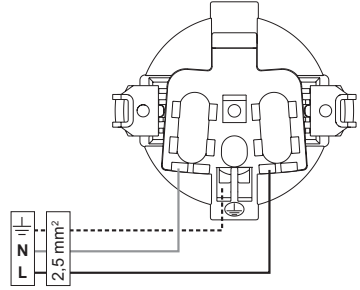

Topraklı priz
7 67X 14

16 A - 250 V~

Çocuk korumalı topraklı priz
7 67X 15

16 A - 250 V~

İkili topraklı priz
7 67X 16

16 A - 250 V~

Fransız standardı topraklı priz
7 67X 17

16 A - 250 V~

Kapaklı topraklı priz
7 67X 18

16 A - 250 V~

**Fransız standardı çocuk korumalı priz,
kırmızı kapaklı**
7 671 19

16 A - 250 V~

Güvenlik talimatları

Ürün montajına başlamadan önce elektrik akımı kesilmelidir. Ürün, montaj kurallarına uygun olarak ve tercihen yetkili bir elektrikçi tarafından monte edilmelidir. Hatalı bir yerleştirme ve kullanım, elektrik çarpmasına veya yangına neden olabilir. Yerleştirmeden önce talimatlar okunmalı ve ürüne özgü montaj yerine dikkat edilmelidir. Talimatta aksi belirtilmediği sürece cihaz açılmamalı, sökülmemeli veya üzerinde değişiklik yapılmamalıdır. İlgili ürün, uzman bir elektrikçi tarafından açılmalı ve müdahale edilmelidir.