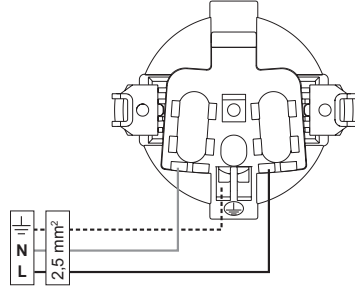

Kapaklı topraklı priz
7 67X 18

16 A - 250 V~

**Fransız standardı çocuk korumalı priz,
kırmızı kapaklı**
7 671 19

16 A - 250 V~

Güvenlik talimatları

Ürün montajına başlamadan önce elektrik akımı kesilmelidir. Ürün, montaj kurallarına uygun olarak ve tercihen yetkili bir elektrikçi tarafından monte edilmelidir. Hatalı bir yerleştirme ve kullanım, elektrik çarpmasına veya yangına neden olabilir. Yerleştirmeden önce talimatlar okunmalı ve ürüne özgü montaj yerine dikkat edilmelidir. Talimatta aksi belirtilmediği sürece cihaz açılmamalı, sökülmemeli veya üzerinde değişiklik yapılmamalıdır. İlgili ürün, uzman bir elektrikçi tarafından açılmalı ve müdahale edilmelidir.