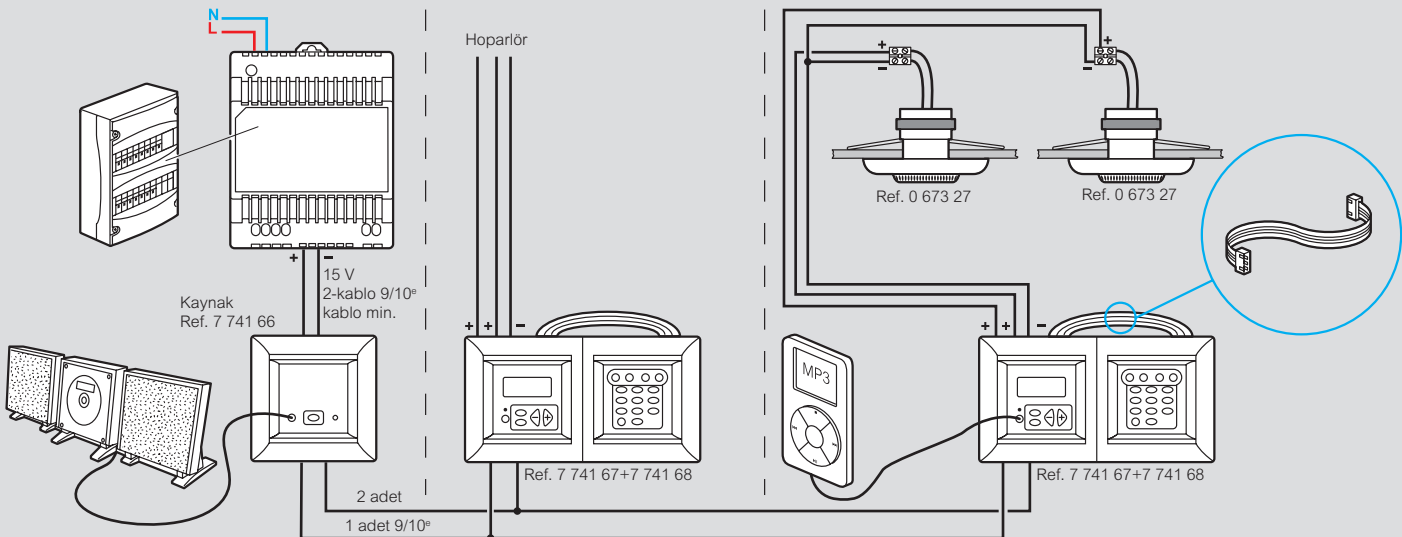

Merkezi ünite ya da yerel kumandaya, harici müzik yayın kaynağı bağlanabilir 7 741 67 / 7 700 67 / 7 702 67 ve yerel kumandaya dahili FM radyo eklenebilir. 7 741 68 / 7 700 68 / 7 702 68