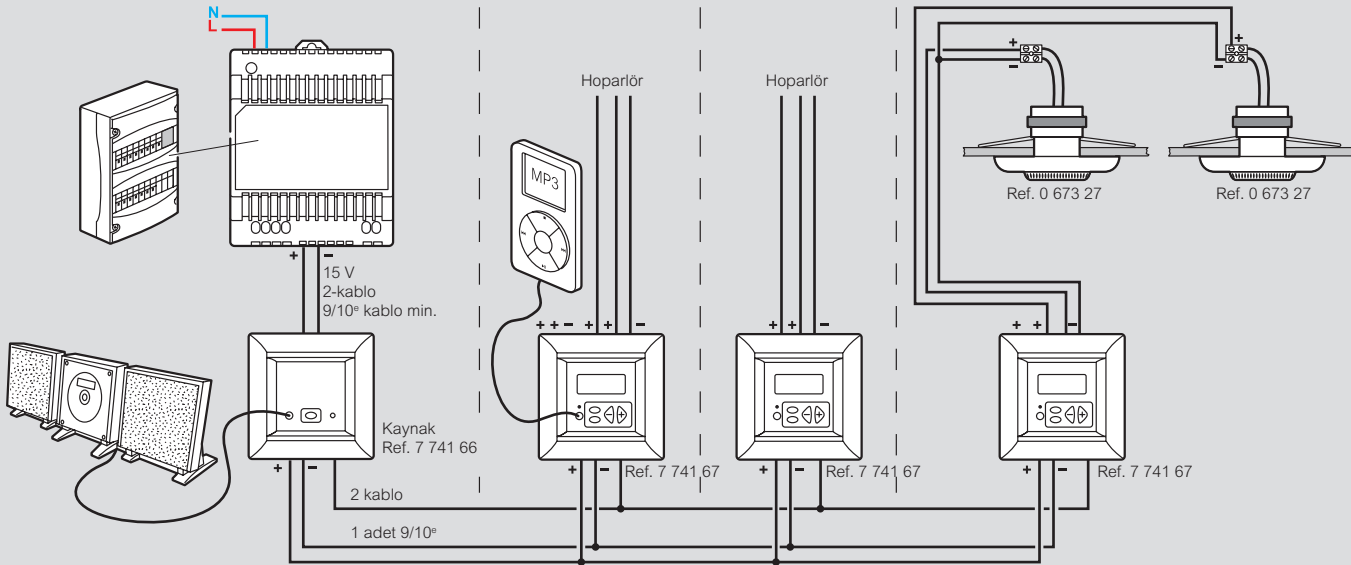

■ Birden fazla bölge için müzik yayını

Merkezi ünite ya da yerel kumandaya, harici müzik yayın kaynağı bağlanabilir. 7 741 67 / 7 700 67 / 7 702 67