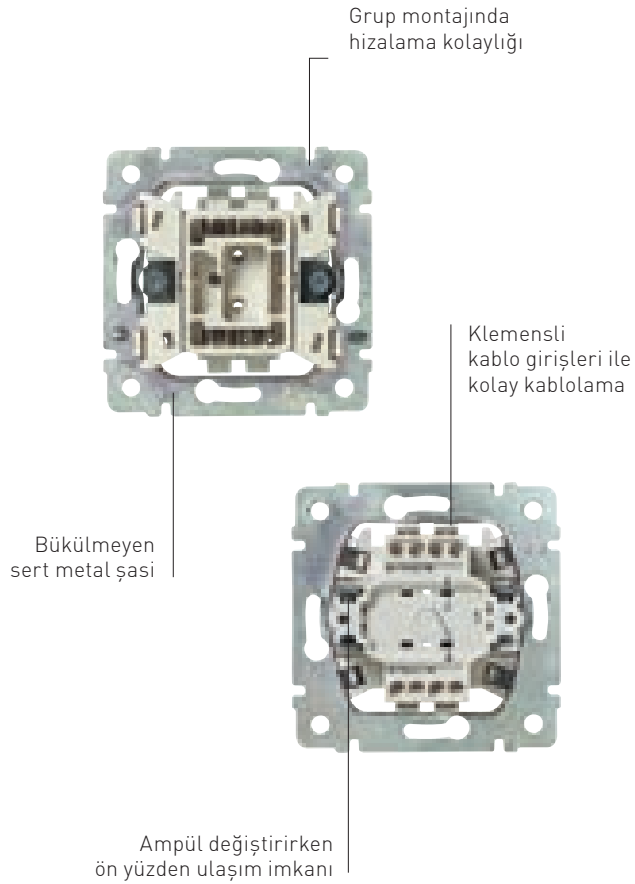

Beyaz /
Kristal bantlı

Beyaz /
Gümüş bantlı

VALENA™

TEST EDİLMİŞ - GÜVENİLİR SAĞLAM MEKANİZMA

VALENA KUMANDA
MEKANİZMALARI VE
PRİZLERİ MONTAJI
OTOMATİK BAĞLANTI
ÖZELLİĞİ İLE PRATİK VE
HIZLI.

OTOMATİK BAĞLANTILAR İLE HIZLI VE GÜVENLİ KURULUM

OTOMATİK BAĞLANTILI PRİZLER

Yeni otomatik bağlantılı prizler

YENİ ÜRÜN

YEŞİL DÜŞÜNÜN! VALENA EN DOĞRU SEÇENEK

**%30'A
KADAR**
ENERJİ TASARRUFU

Liht Dimmer

Açma-kapama kontrolü ve ışık seviyesi ayarı aydınlatma seviyesi.