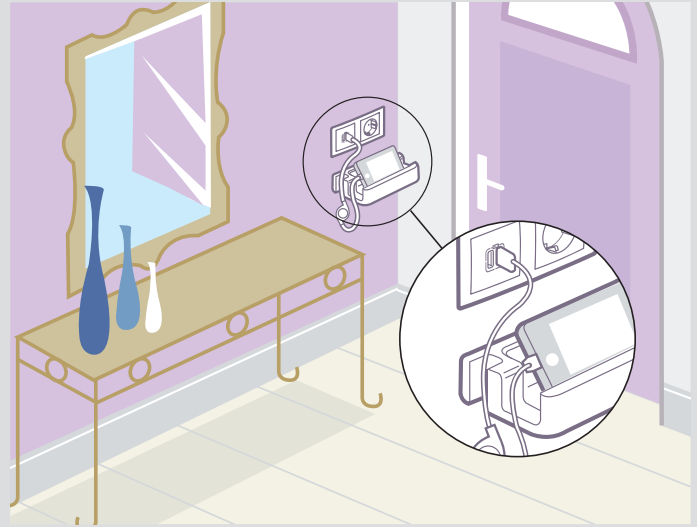

Valena™ USB şarj prizleri

Valena™ USB şarj prizleri

7 704 70 + 7 744 51

0 803 99

Amb. Ref. USB şarj prizi, 2 USB 1500 mA

		IEC 62628-2011-01 standardına uygun-Tablet,akıllı ve mobil telefonlar, mp3 ve mp4 çalar gibi birçok cihaz USB Şarj prizi ile şarj edilebilir. Minimum 40 mm derinliğindeki kasalar ile kullanılmalıdır. Kablosuz temin edilir.
	YENİ	
1	7 704 70	○ Beyaz
1	7 741 70	● Bej
1	7 702 70	● Alüminyum

Akıllı telefonlar için destek ünitesi

10	0 803 99	80399-60cm USB/micro USB çıkarılabilir bağlantı kablosu ile temin edilir. Kaymaz yüzeyi ile telefonlarınız düşmesini engeller. Şarj sırasında telefonunuzun ekranına ulaşabilirsiniz.

1500 mA şarj prizi - Akıllı telefonlar ortalama şarj süresi

Marka	Akıllı telefon	%80 şarj etme oranı	%100 şarj etme oranı
RIM	Blackberry Torch 9810	01s01	01s23
Apple	iPhone 3GS	01s04	02s07
Apple	iPhone 4S	01s14	01s56
Apple	iPhone 5	01s14	02s20
Motorola	Defy - MB525 - Jordan	01s13	01s47
Nokia	Lumia 800 - Sea Ray	01s39	02s33
Samsung	Galaxy S III - 19300	01s47	02s43
Samsung	Galaxy S IV	02s00	02s59
Sony	XPERIA S - LT26i - Arc HD Nozomi	01s20	02s05
		ortalama < 1s15	ortalama < 2s

Uygulama örnekleri

Evinizin istediğiniz her köşesinde kullanabileceğiniz USB şarj prizi ile cihazlarınızı şarj etmek için daha az zaman harcayın.