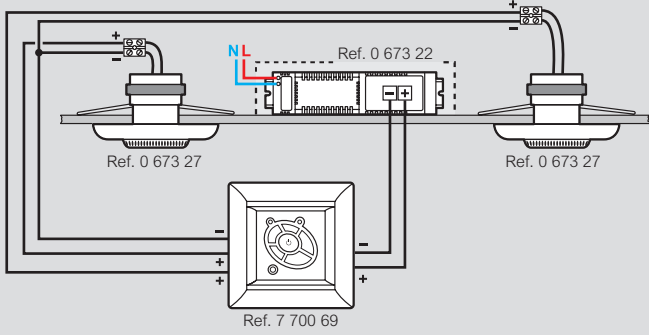

Valena™

müzik yayını

■ Bir bölge için müzik yayını (mutfak,banyo vb.)

Spot tipi hoparlör (673 27) ,besleme ünitesi (673 22) ve FM radyo 7 700 69 (stereo)