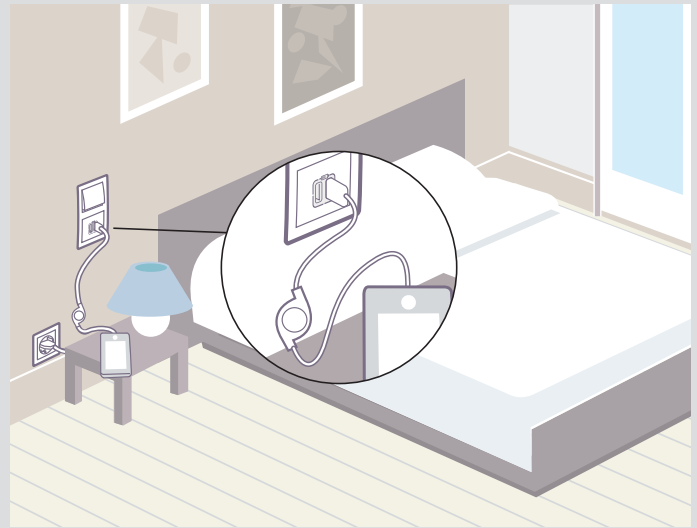

Farklı bir prize ihtiyaç duymaksızın USB şarj prizini yatağınızın yanına monte ederek geceleri telefonunuzu şarj edebilirsiniz.