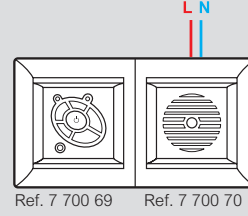

7 700 69 FM radyo ile beraber fm radyo için dahili hoparlörlü besleme (7 700 70)