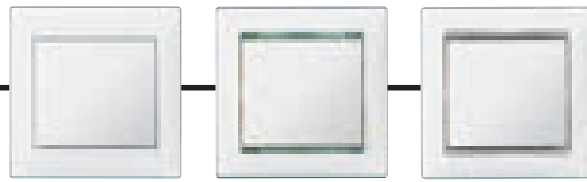

Beyaz

Beyaz /
Kristal bantlı

Beyaz /
Gümüş bantlı