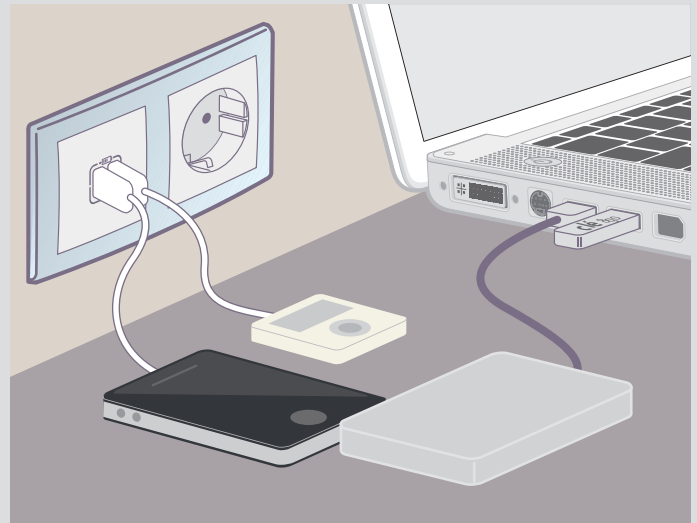

Uygulama örnekleri

Evinizin istediğiniz her köşesinde kullanabileceğiniz USB şarj prizi ile cihazlarınızı şarj etmek için daha az zaman harcayın.

Farklı bir prize ihtiyaç duymaksızın USB şarj prizini yatağınızın yanına monte ederek geceleri telefonunuzu şarj edebilirsiniz.