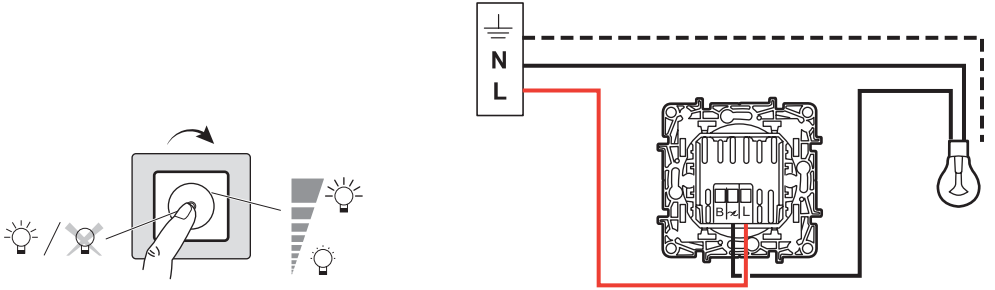

Salbei™
Dimmer 400W
7 67X 10

Talimatlar A5 kağıt ölçüsünde ve arkalı-önlü basılacaktır.
Kağıt ağırlığı:60gr

Ref No:06425300
LE05408AA
Res No:ALE00031/A

 35° 0° 100-240 V 50/60 Hz	 2 x 2,5 mm ²			
240 V	Max.	400 W	400 W	400 VA
	Min.	20 W	20 W	20 VA
100 V	Max.	200 W	200 W	200 VA
	Min.	20 W	20 W	20 VA

Bağlantı şeması

Montaj

Vavien anahtar ile kullanımı

⚠ Güvenlik talimatları

Bu ürün montaj kurallarına uygun olarak ve tercihen yetkili bir elektrikçi tarafından yerleştirilmelidir. Hatalı bir yerleştirme ve kullanım, elektrik çarpmasına veya yangına neden olabilir. Montajdan önce, talimatları okuyun ve ürüne özgü montaj kurallarına dikkat ediniz. Montaj talimatında aksi belirtilmediği sürece cihazı açmayın, sökmeyin veya üzerinde değişiklik yapmayın. Tüm Legrand ürünlerinin yalnız Legrand tarafından eğitilmiş ve yetkilendirilmiş personel tarafından açılması ve tamir edilmesi gerekir. İzin verilmeden herhangi bir açılma veya tamir, tüm sorumlulukları, değiştirme haklarını ve garantileri iptal eder.