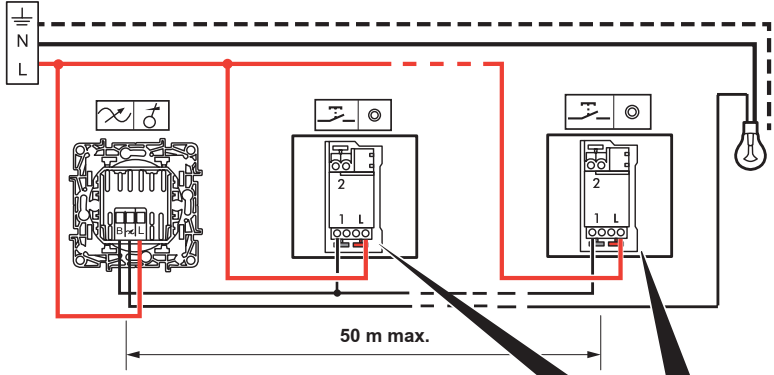

Bağlantı şeması

Montaj

Vavien anahtar ile kullanımı

⚠ Güvenlik talimatları

Bu ürün montaj kurallarına uygun olarak ve tercihen yetkili bir elektrikçi tarafından yerleştirilmelidir. Hatalı bir yerleştirme ve kullanım, elektrik çarpmasına veya yangına neden olabilir. Montajdan önce, talimatları okuyun ve ürüne özgü montaj kurallarına dikkat ediniz. Montaj talimatında aksi belirtilmediği sürece cihazı açmayın, sökmeyin veya üzerinde değişiklik yapmayın. Tüm Legrand ürünlerinin yalnız Legrand tarafından eğitilmiş ve yetkilendirilmiş personel tarafından açılması ve tamir edilmesi gerekir. İzin verilmeden herhangi bir açılma veya tamir, tüm sorumlulukları, değiştirme haklarını ve garantileri iptal eder.