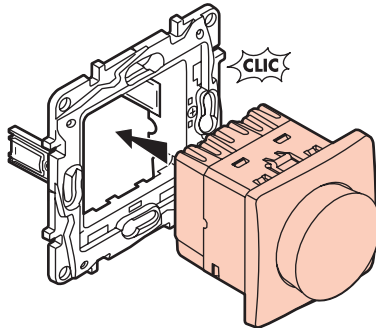

Salbei™
Dimmer 400W
7 67X 10

Talimatlar A5 kağıt ölçüsünde ve arkalı-önlü basılacaktır.
Kağıt ağırlığı:60gr

Ref No:06425300
LE05408AA
Res No:ALE00031/A

 35° 0° 100-240 V 50/60 Hz	 2 x 2,5 mm ²			
240 V	Max.	400 W	400 W	400 VA
	Min.	20 W	20 W	20 VA
100 V	Max.	200 W	200 W	200 VA
	Min.	20 W	20 W	20 VA

Bağlantı şeması

Montaj

Vavien anahtar ile kullanımı

⚠ Güvenlik talimatları

Bu ürün montaj kurallarına uygun olarak ve tercihen yetkili bir elektrikçi tarafından yerleştirilmelidir. Hatalı bir yerleştirme ve kullanım, elektrik çarpmasına veya yangına neden olabilir. Montajdan önce, talimatları okuyun ve ürüne özgü montaj kurallarına dikkat ediniz. Montaj talimatında aksi belirtilmediği sürece cihazı açmayın, sökmeyin veya üzerinde değişiklik yapmayın. Tüm Legrand ürünlerinin yalnız Legrand tarafından eğitilmiş ve yetkilendirilmiş personel tarafından açılması ve tamir edilmesi gerekir. İzin verilmeden herhangi bir açılma veya tamir, tüm sorumlulukları, değiştirme haklarını ve garantileri iptal eder.