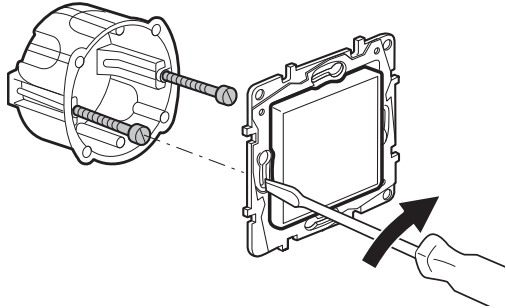

Boşluk kapađı
7 67X 21

▲ Güvenlik talimatları

Ürün montajına başlanmadan önce elektrik akımı kesilmelidir. Ürün, montaj kurallarına uygun olarak ve tercihen yetkili bir elektrikçi tarafından monte edilmelidir. Hatalı bir yerleřtirme ve kullanım, elektrik çarpmasına veya yangına neden olabilir. Yerleřtirmeden önce talimatlar okunmalı ve ürüne öđü montaj yerine dikkat edilmelidir. Talimatla aksi belirtilmediđi sürece cihaz açılmamalı, sökülmemeli veya üzerinde deđişiklik yapılmamalıdır. İlgili ürün, uzman bir elektrikçi tarafından açılmalı ve müdahale edilmelidir.

Standart işlemlerin dıřında uzman olmayan elektrikçiler tarafından yapılan bir açılma veya tamir, tüm sorumlulukları, deđiřtirme haklarını ve garantileri iptal eder. Belirtilen nominal akım deđerinin üzerinde akım çekilmesinden kaynaklanan arızadan firma sorumlu deđildir. Yalnızca Legrand marka aksesuarlar kullanılmalıdır. Herhangi bir arıza durumunda, ařađıda iletiřim adresleri bulunan Legrand teknik servisine bařvurulması gereklidir. Mekanizmanın ii açılmamalı ve temizliđi kuru bir bezle yapılmalıdır. (Bakım gerektirmez.)

Legrand Elektrik Sanayi A.ř.

GOSB Gebze Organize Sanayi Bölgesi, İhsan Dede Cad. No:112 41480 Gebze KOCAELİ

Tel: (262) 648 90 00

Ücretsiz Teknik Danıřma Hattı : 0 800 211 60 00 (Pazartesi-Cuma saat 08:00'den 18:00'e kadar)