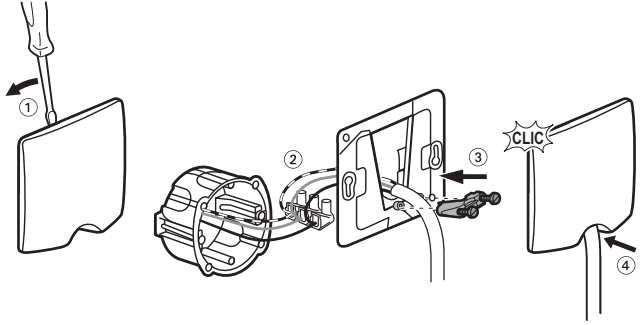

Kablo çıkışı
7 67X 20

Kablo apı maks 12mm