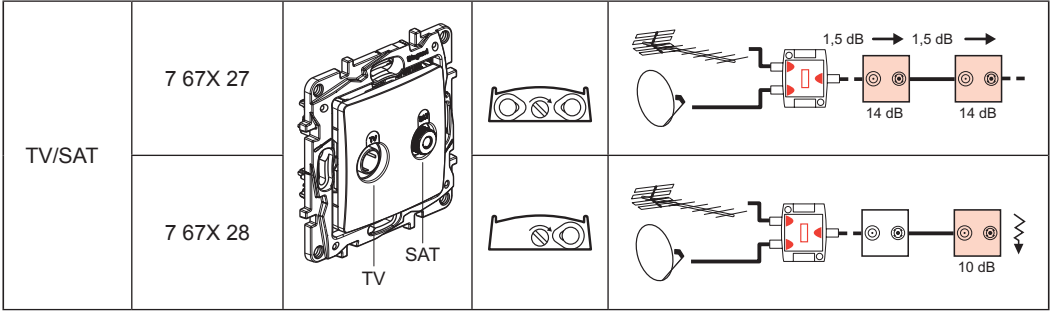

Salbei™

TV/SAT - 7 67X 27/28

legrand®

			Return channel	VHF1	R	VHF3	UHF	IF1	IF2
	- mA	22 KHz	4-30 MHz	47-68 MHz	87.5-108 MHz	120-470 MHz	470-862 MHz	950-2150 MHz	2150-2400 MHz
7 67X 27	TV		14 dB						
	SAT	500 mA	1.5 dB					14 dB	
7 67X 28	TV		10 dB						
	SAT	500 mA	1.5 dB					10 dB	