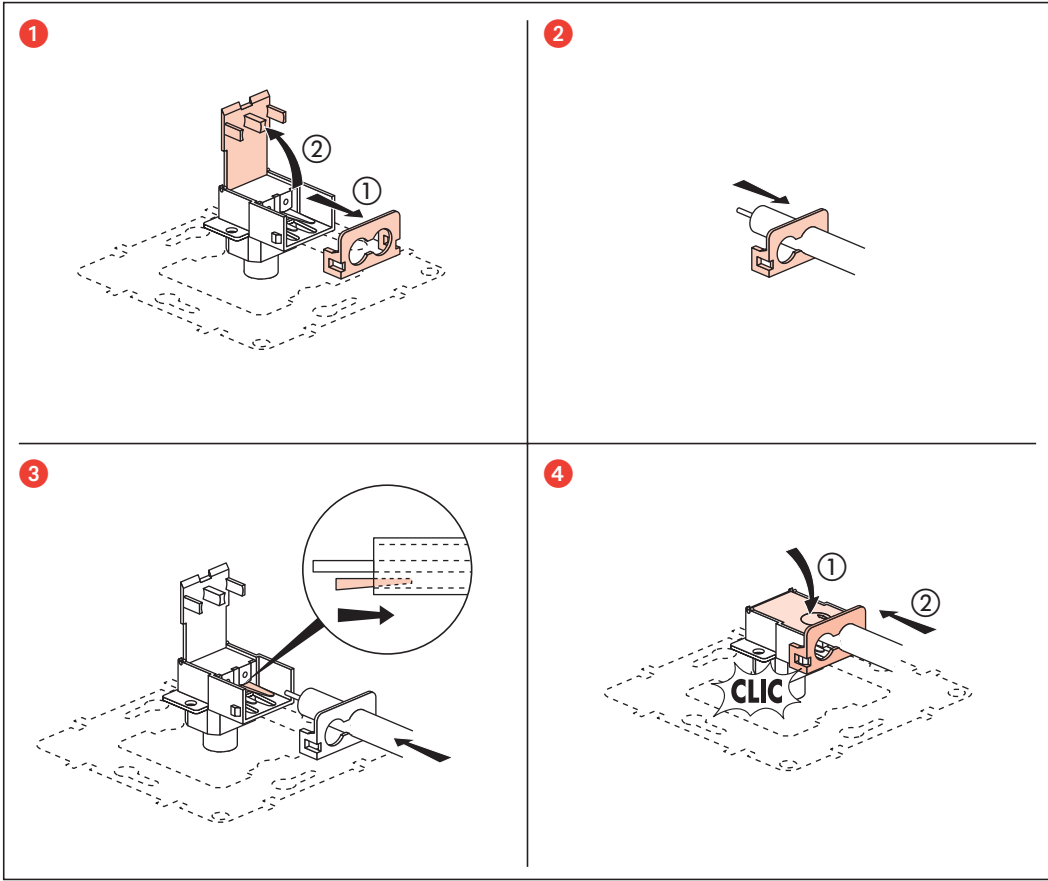

Salbei™
 TV Prizleri
 767 X22 / X23 / X24 / X26

TV (5 - 862 MHz)	767 X22			
	767 X23			
	767 X24			
	767 X26			

⚠ Güvenlik talimatları

Herhangi bir müdahaleden önce, akımı kesiniz.
Montaj ve kullanım koşullarına mutlaka uyunuz.