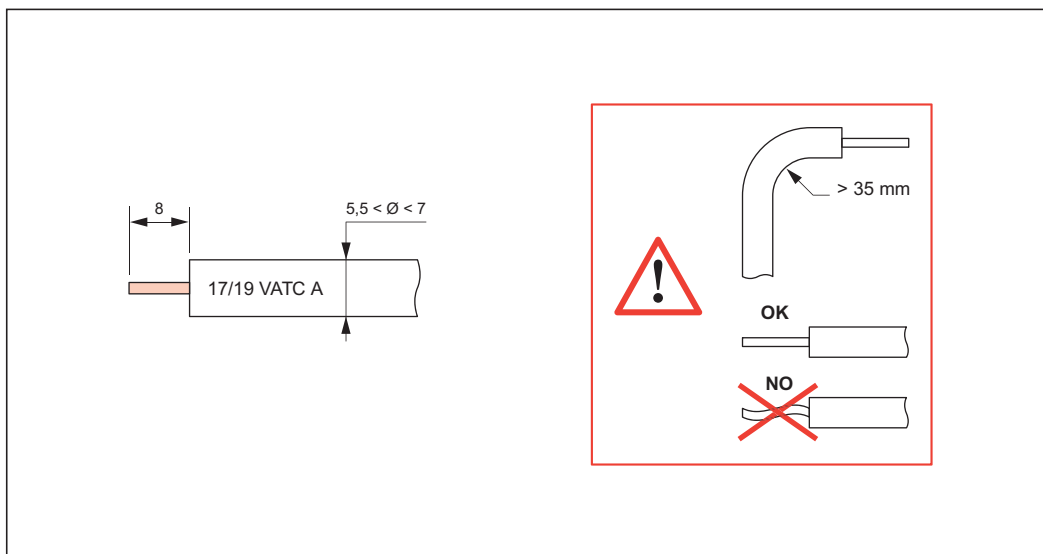

Salbei™
 TV Prizleri
 767 X22 / X23 / X24 / X26

TV (5 - 862 MHz)	767 X22			
	767 X23			
	767 X24			
	767 X26			

⚠ Güvenlik talimatları

Herhangi bir müdahaleden önce, akımı kesiniz.
Montaj ve kullanım koşullarına mutlaka uyunuz.