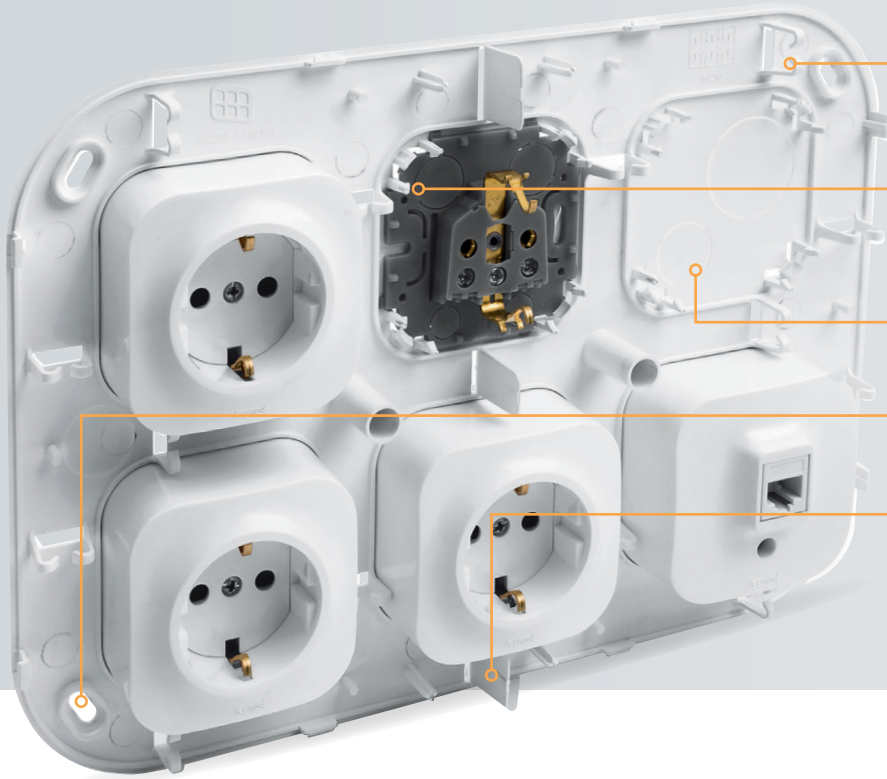

Montaj ve kurulumda rahatlık ve güven

Yeni çözümler ve aksesuarlar ile kolay ve güvenli montaj