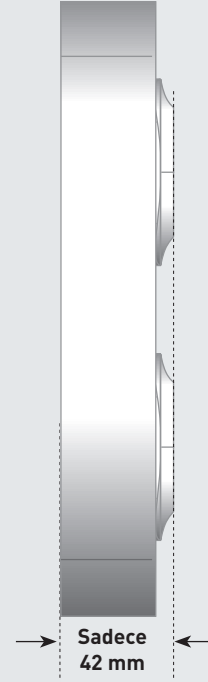

YENİLİKÇİ VE ESTETİK

Esnek çoklu kurulumlar

Estetik

- Beyaz – parlak yüzey
- Mekanizmaları etiketlemek için özel alan
- Kurulum sonrasında sadece 42 mm kalınlık

Çift yönlü kullanım:
Çalışma ortamları çözümleri
yatay ya da dikey monte edilebilir.