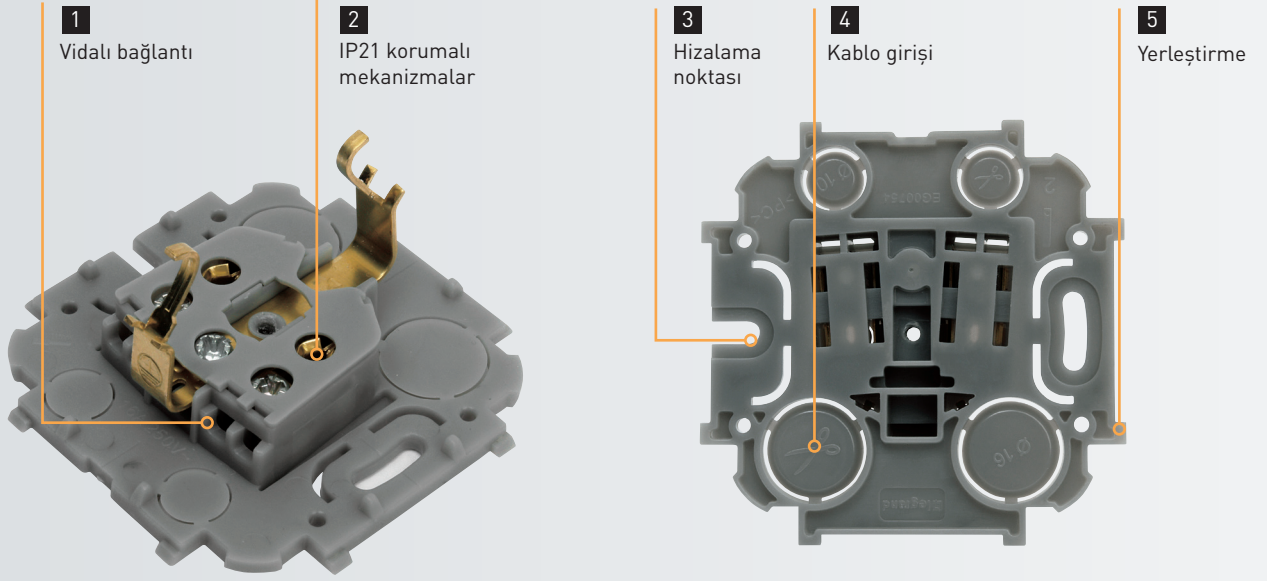

Kurulum süresince yüksek seviye koruma

Pratik ve kolay montaj:

- 1 Güvenli montaj için sağlam ve kolay kablo bağlantısı
- 2 Montaj sırasında kablolarla temas mümkün değildir
- 3 Duvar yüzeyi çok düzgün değilse bile, "hizalama noktası" sayesinde yatay işaretleme ile kolay hizalama

- 4 Mekanizmalar arası bağlantıyı kolaylaştıran 4 farklı kablo girişi
- 5 Kolay ve pratik çoklu kurulumlar

4'lü sıva üstü kasa ile güvenli ve düzenli data ve enerji erişimi

**45° açılı prizler
sayesinde, yatay ve
dikey kullanılabilen
ikili ve üçlü prizler.**