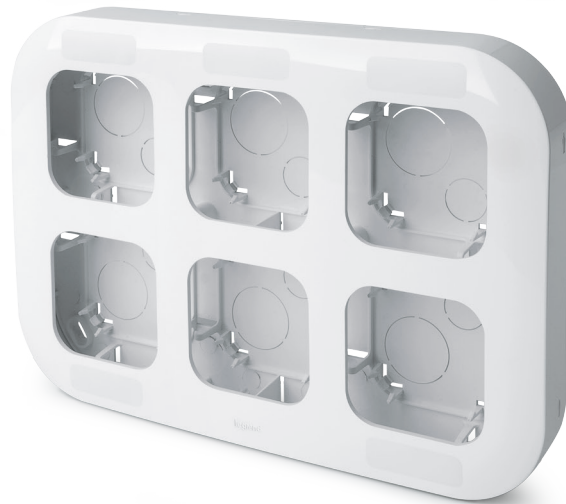

4'lü ve 6'lı beyaz sıva üstü kutular

- Tüm Forix IP21 mekanizmalar ile uyumlu
- Data ve enerji kombinasyonları için mükemmel çözüm
- Sistem Armada mekanizmalar bir adaptör ile entegre edilebilir