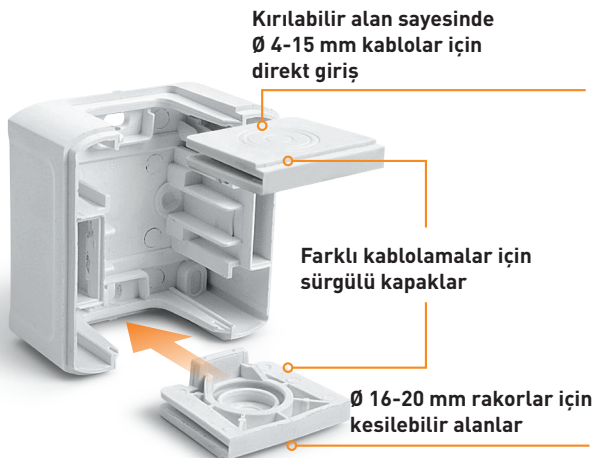

Kolaylaştırıcı çözümler

Tüm kumanda mekanizmaları LED lambalar ile ışıklandırılabilir.*

Tek bir tuş kapağı üzerinde
ışıklandırılabilir 2 farklı sembol:
zil - ışık