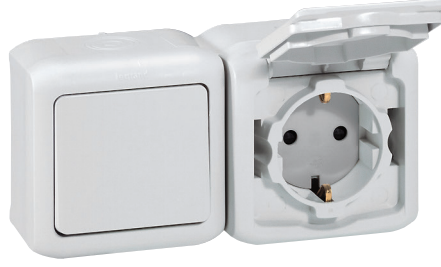

7 823 91

IEC standardına uygundur: anahtarlar IEC 60669-1 (01-2007), prizler IEC 60884-1 (07-2006)
Mekanizmalar komple temin edilir.

Sıva üstü montaj – vidalı bağlantı

2 renk seçeneği: Beyaz RAL R903 (Parlak yüzey); Gri RAL R735 (Parlak yüzey)

Kumanda mekanizmaları 7 823 98 referanslı LED lamba ile ışıklandırılabilir. (İkili mekanizmalar hariç)

Amb.	Ref.	Kumanda mekanizmaları 10 AX - 250 V~
1/10	7 823 60	Anahtar ☐ Beyaz ☐ Gri
1/10	7 823 80	
1/10	7 823 63	Vavien ☐ Beyaz ☐ Gri
1/10	7 823 83	
1/10	7 823 61	Komütatör vavien ☐ Beyaz ☐ Gri
1/10	7 823 81	
1/10	7 823 65	Permütatör ☐ Beyaz ☐ Gri
1/10	7 823 85	
1/10	7 823 64	Liht Butonu 6 A - 250 V~ ☐ Beyaz ☐ Gri
1/10	7 823 84	
5/50	7 823 98	LED lamba 230 V tüketim 3,4 mA

Amb.	Ref.	Topraklı prizler 16 A - 250 V~ + Anahtar
1/10	7 823 73	Çocuk korumalı topraklı priz ☐ Beyaz ☐ Gri
1/10	7 823 93	
1/5	7 823 74	2'li çocuk korumalı topraklı priz ☐ Beyaz ☐ Gri
1/5	7 823 94	
1/5	7 823 71	Anahtar + Çocuk korumalı topraklı priz ☐ Beyaz ☐ Gri
1/5	7 823 91