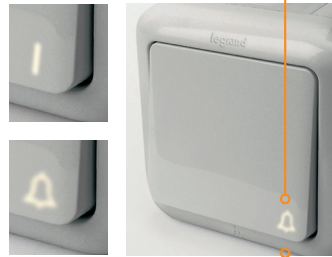

İki farklı renk seçeneği ve
parlak yüzey

BEYAZ

GRI

Monoblok

İKİLİ PRİZ

IP44 priz

Kolaylaştırıcı çözümler

Tüm kumanda mekanizmaları LED lambalar ile ışıklandırılabilir.*

Tek bir tuş kapağı üzerinde
ışıklandırılabilir 2 farklı sembol:
zil - ışık

Zil sembolü ile
ışıklandırılmış liht butonu

İşıklandırılacak sembolü değiştirmek
için tuş kapağını çevirmek yeterli

İşıklandırılacak sembol seçimi,
mekanizma montajından sonra,
tuş kapağı takılırken yapılabilir