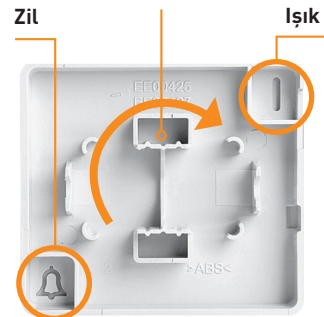

Kurulum süresince yüksek seviye koruma

Pratik ve kolay montaj:

- 1 Güvenli montaj için sağlam ve kolay kablo bağlantısı
- 2 Montaj sırasında kablolarla temas mümkün değildir
- 3 Duvar yüzeyi çok düzgün değilse bile, "hizalama noktası" sayesinde yatay işaretleme ile kolay hizalama

Tek bir tuş kapağı üzerinde
ışıklandırılabilir 2 farklı sembol:
zil - ışık

Zil sembolü ile
ışıklandırılmış liht butonu

İşıklandırılacak sembolü değiştirmek
için tuş kapağını çevirmek yeterli

İşıklandırılacak sembol seçimi,
mekanizma montajından sonra,
tuş kapağı takılırken yapılabilir