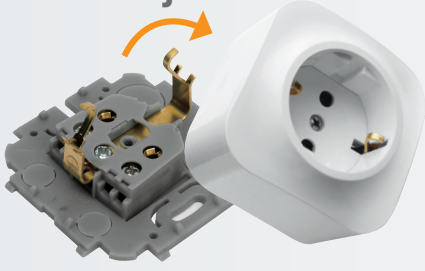

Detaylar

1 Kabloları düzenlemek ve dağıtmak için özel alan

2 Mekanizmalar kolayca klipslenir

3 Arka kablo girişi

Forix IP21 mekanizmaların montajı

MEKANİZMA: Zemine klipslenir
TUŞ KAPAĞI: Montajdan önce çıkarılır, mekanizma zemine klipslendikten sonra tekrar takılır

Alışveriş merkezlerindeki ATM alanları

Hızalama noktası

İç kısım bölücü

Kabloların dağıtımını düzenli hale getiren önceden kesilmiş girişler

Kabloları gizleyen ve mekanizmalarla mükemmel uyumlu çerçeve

Komple seri