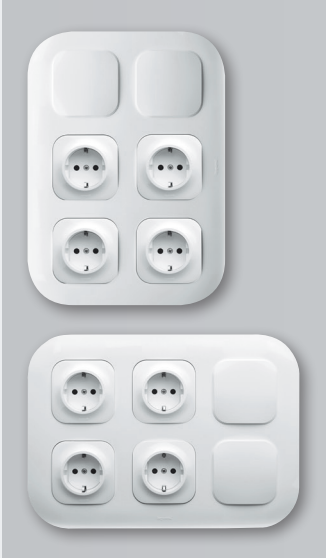

YENİLİKÇİ VE ESTETİK

Esnek çoklu kurulumlar

Estetik

- Beyaz – parlak yüzey
- Mekanizmaları etiketlemek için özel alan
- Kurulum sonrasında sadece 42 mm kalınlık

Çift yönlü kullanım:
Çalışma ortamları çözümleri
yatay ya da dikey monte edilebilir.