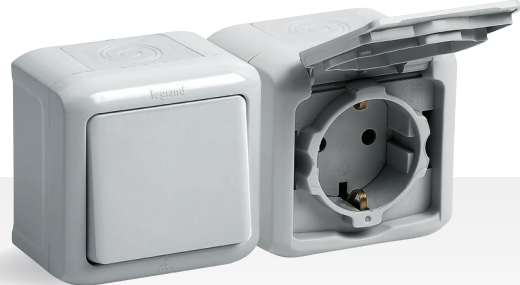

İkili kombinasyonlar