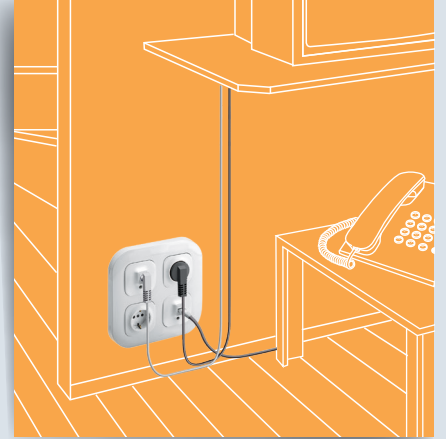

Komple ve çok amaçlı Farklı uygulamalar için

KONUTLAR