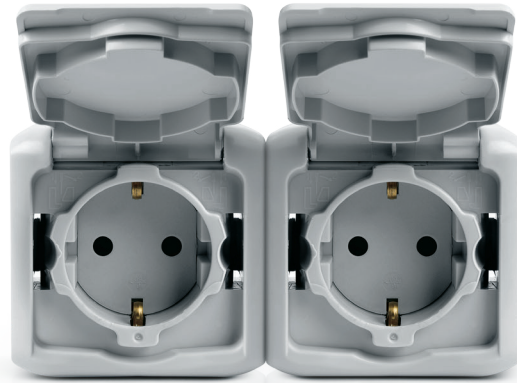

Monoblok

İKİLİ PRİZ